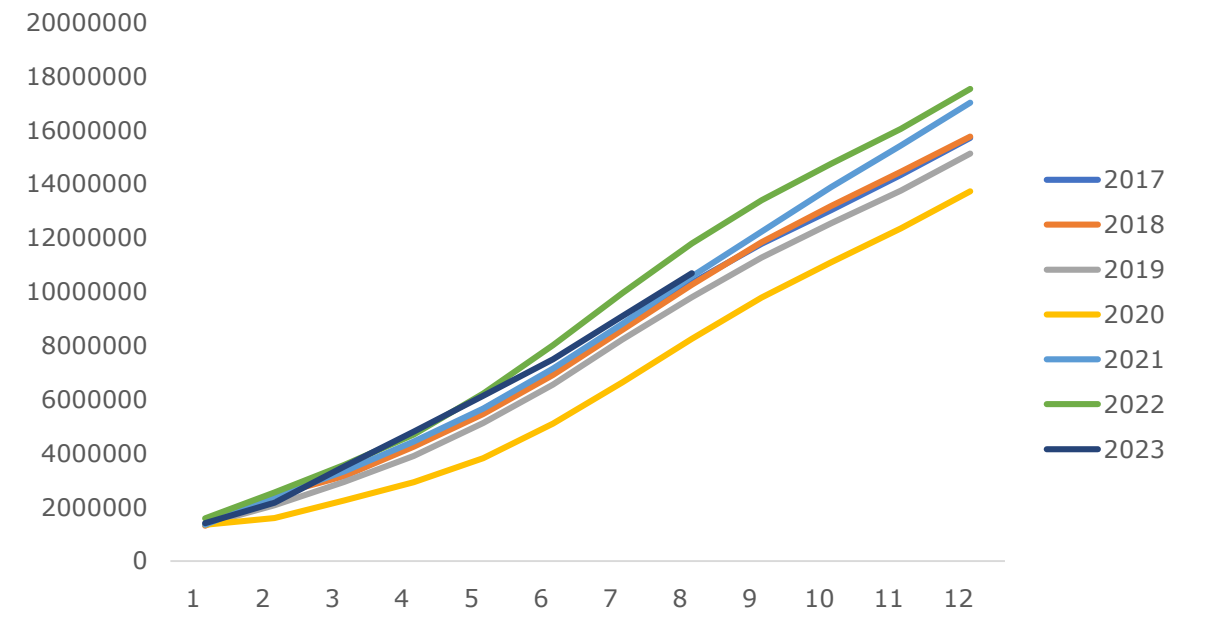

Wind

Wind

Wind

0 2023-06-15 2023-08-04 (CY Index):C32S :328

：

：

Wind

：  
：

：  
：

Wind

Wind

Wind

- 
- 
-

021-68905325	0571-89809624	028-83279757	021-50568018
12 15 03 69 1	111 2 1301	12 6 802 4	899 1201-1202
0757-88772666	0755-83533302	0757-88772888	0769-22900598
28 2 2301 2302	A 704A 705		1501B 2
020-31953184	0763-3808515	0758-2270761	020-61887585
			8 803B 171
010-63360528	027-59219121	0531-66671202	0371-86533821
	A 14 1401-9 193		80 1 2 23 2301
0532-88697833	020-22836158	020-22836155	020-22836182
	6 1	6 1	6 1
020-22836185	021-50390265		
6 1	388 701		