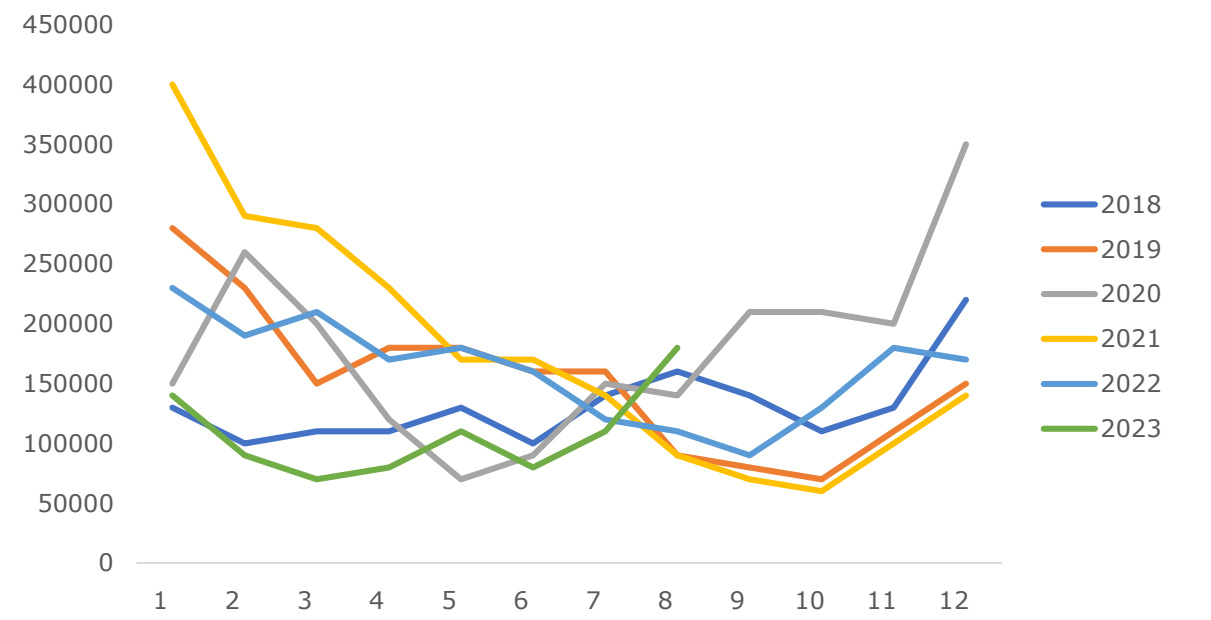

1.7

01

02

03

04

01

ICE 12

+

Wind

Wind

Wind

0 2023-06-15 2023-08-04 (CY Index):C32S :328

：

：

Wind

：  
：

：  
：

Wind

Wind

Wind

- 
- 
-

021-68905325	0571-89809624	028-83279757	021-50568018
12 15 03 69 1	111 2 1301	12 6 802 4	899 1201-1202
0757-88772666	0755-83533302	0757-88772888	0769-22900598
28 2 2301 2302	A 704A 705		1501B 2
020-31953184	0763-3808515	0758-2270761	020-61887585
			8 803B 171
010-63360528	027-59219121	0531-66671202	0371-86533821
	A 14 1401-9 193		80 1 2 23 2301
0532-88697833	020-22836158	020-22836155	020-22836182
	6 1	6 1	6 1
020-22836185	021-50390265		
6 1	388 701		