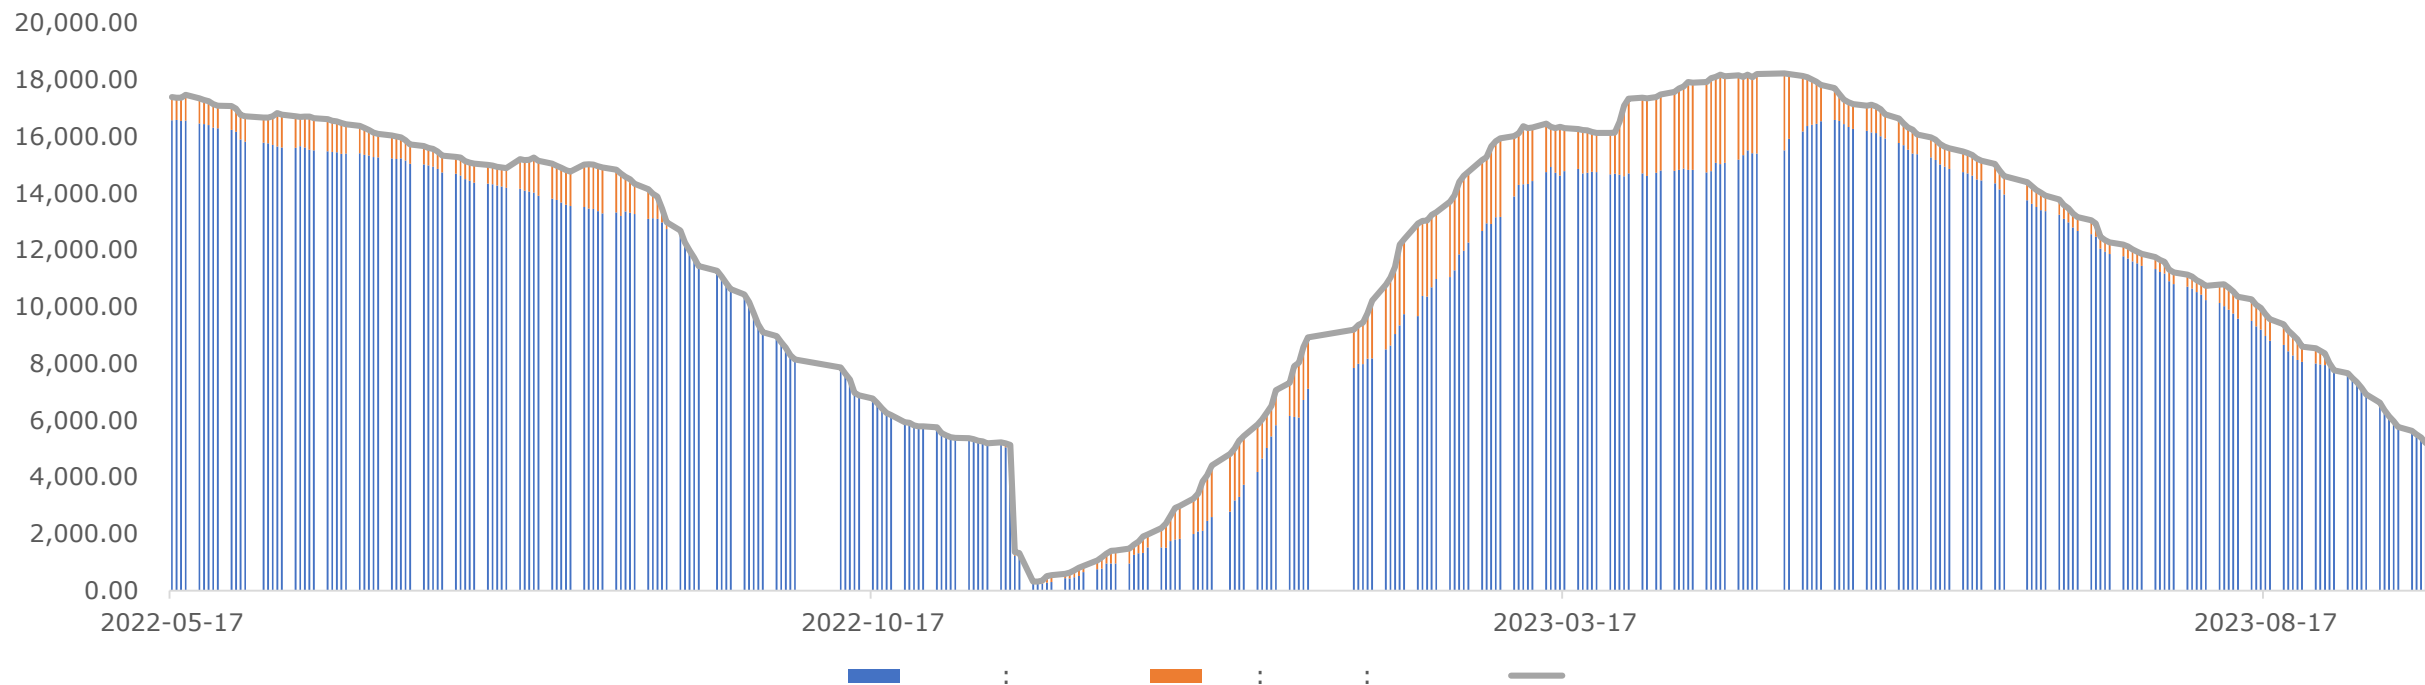

1.7

01

02

03

04

01

ICE 12

+

Wind

Wind

Wind

0 2023-06-15 2023-08-04 (CY Index):C32S :328

：

：

Wind

：  
：