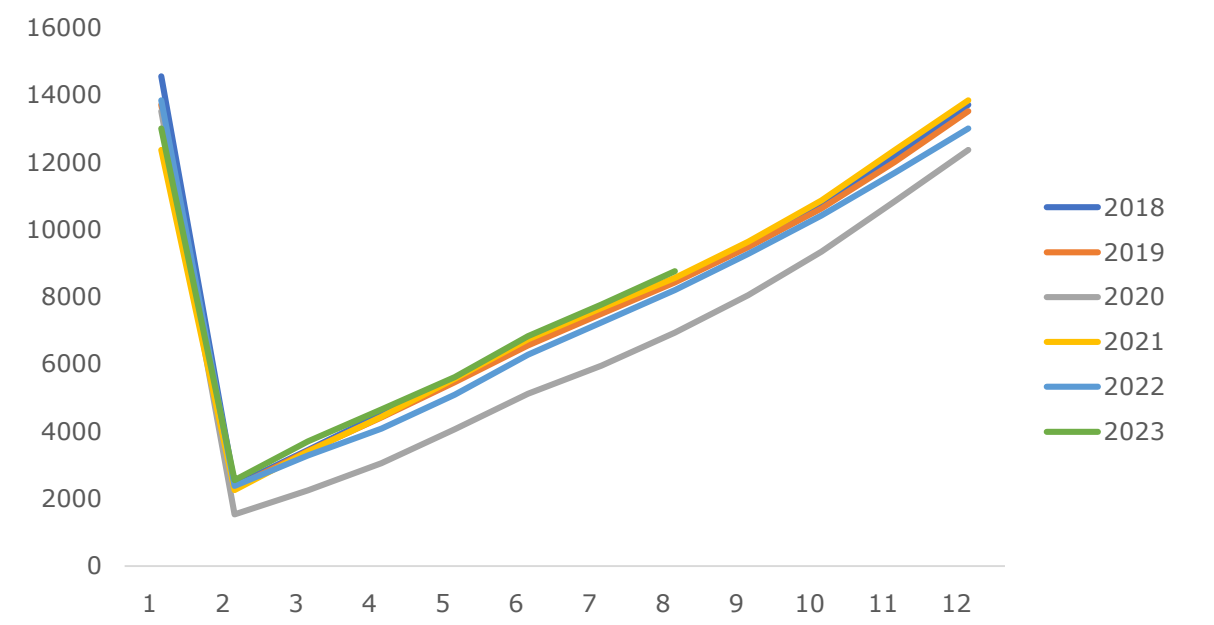

1.7

01

02

03

04

01

ICE 12

+

Wind

Wind

Wind

0 2023-06-15 2023-08-04 (CY Index):C32S :328

：

：

Wind

：  
：

：  
：

Wind

Wind

Wind

- 
- 
-

021-68905325	0571-89809624	028-83279757	021-50568018
12 15 03 69 1	111 2 1301	12 6 802 4	899 1201-1202
0757-88772666	0755-83533302	0757-88772888	0769-22900598
28 2 2301 2302	A 704A 705		1501B 2
020-31953184	0763-3808515	0758-2270761	020-61887585
			8 803B 171
010-63360528	027-59219121	0531-66671202	0371-86533821
	A 14 1401-9 193		80 1 2 23 2301
0532-88697833	020-22836158	020-22836155	020-22836182
	6 1	6 1	6 1
020-22836185	021-50390265		
6 1	388 701		