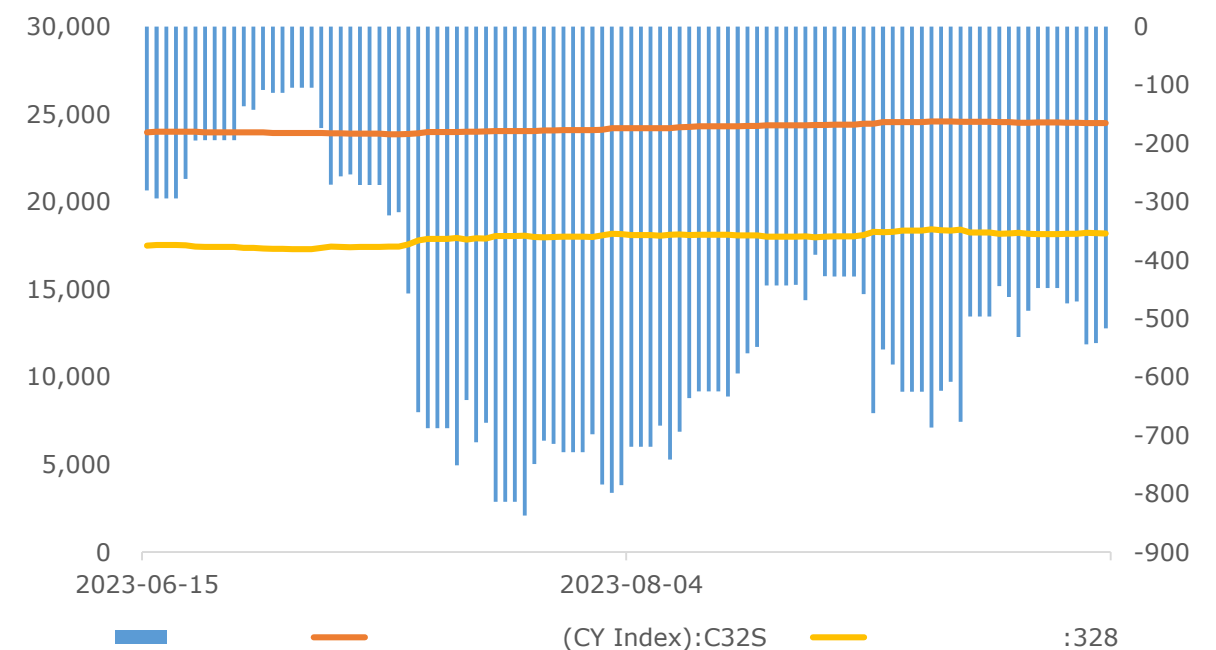

Wind

Wind

Wind

0 2023-06-15 2023-08-04 (CY Index):C32S :328

：

：

Wind

：  
：