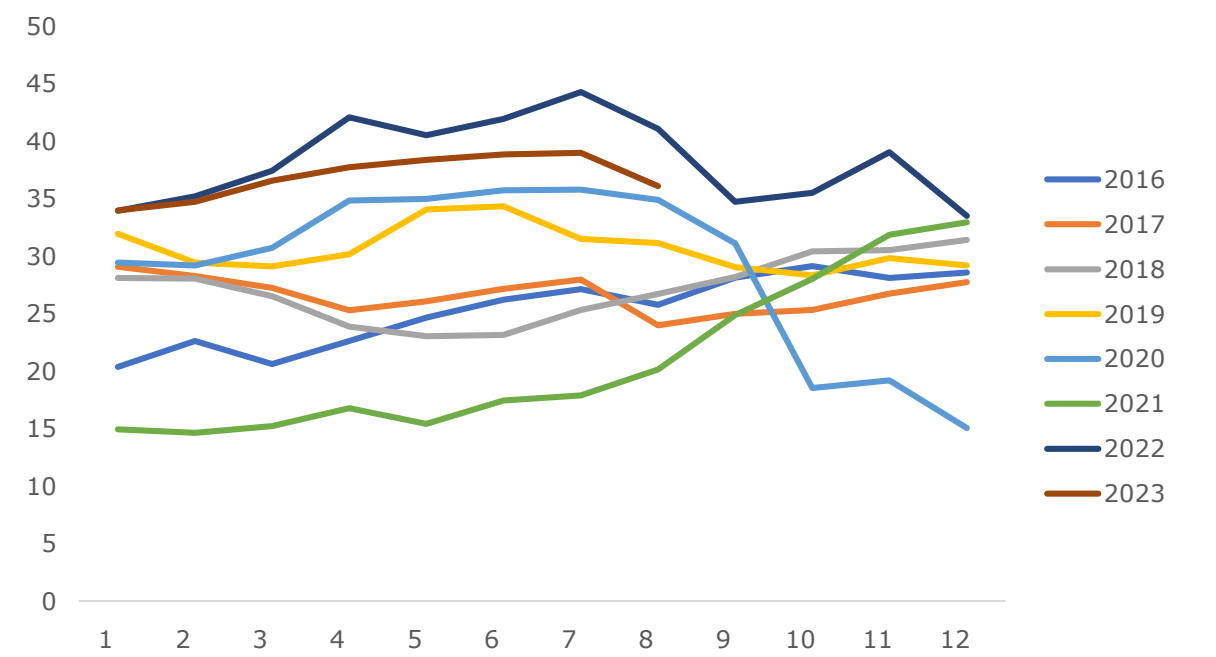

：  
：

Wind

Wind

Wind

- 
- 
-

021-68905325	0571-89809624	028-83279757	021-50568018
12 15 03 69 1	111 2 1301	12 6 802 4	899 1201-1202
0757-88772666	0755-83533302	0757-88772888	0769-22900598
28 2 2301 2302	A 704A 705		1501B 2
020-31953184	0763-3808515	0758-2270761	020-61887585
			8 803B 171
010-63360528	027-59219121	0531-66671202	0371-86533821
	A 14 1401-9 193		80 1 2 23 2301
0532-88697833	020-22836158	020-22836155	020-22836182
	6 1	6 1	6 1
020-22836185	021-50390265		
6 1	388 701		