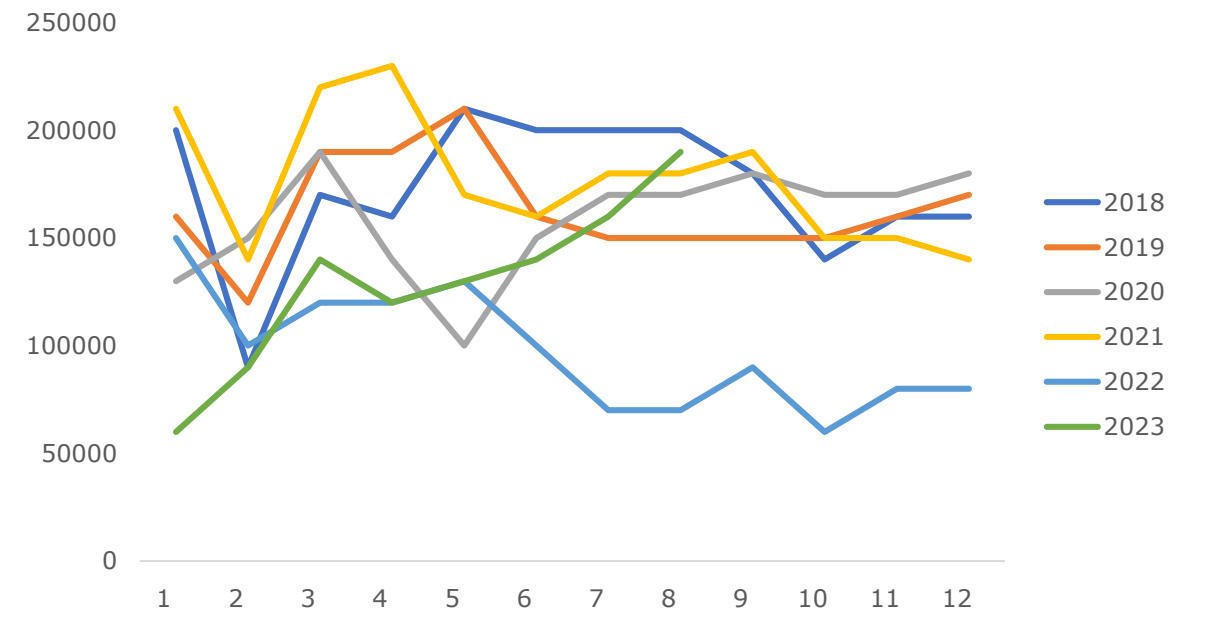

1.7

01

02

03

04

01

ICE 12

+

Wind

Wind

Wind

0 2023-06-15 2023-08-04 (CY Index):C32S :328

：

：

Wind

：  
：

：  
：

Wind

Wind

Wind

- 
- 
-

021-68905325	0571-89809624	028-83279757	021-50568018
12 15 03 69 1	111 2 1301	12 6 802 4	899 1201-1202
0757-88772666	0755-83533302	0757-88772888	0769-22900598
28 2 2301 2302	A 704A 705		1501B 2
020-31953184	0763-3808515	0758-2270761	020-61887585
			8 803B 171
010-63360528	027-59219121	0531-66671202	0371-86533821
	A 14 1401-9 193		80 1 2 23 2301
0532-88697833	020-22836158	020-22836155	020-22836182
	6 1	6 1	6 1
020-22836185	021-50390265		
6 1	388 701		