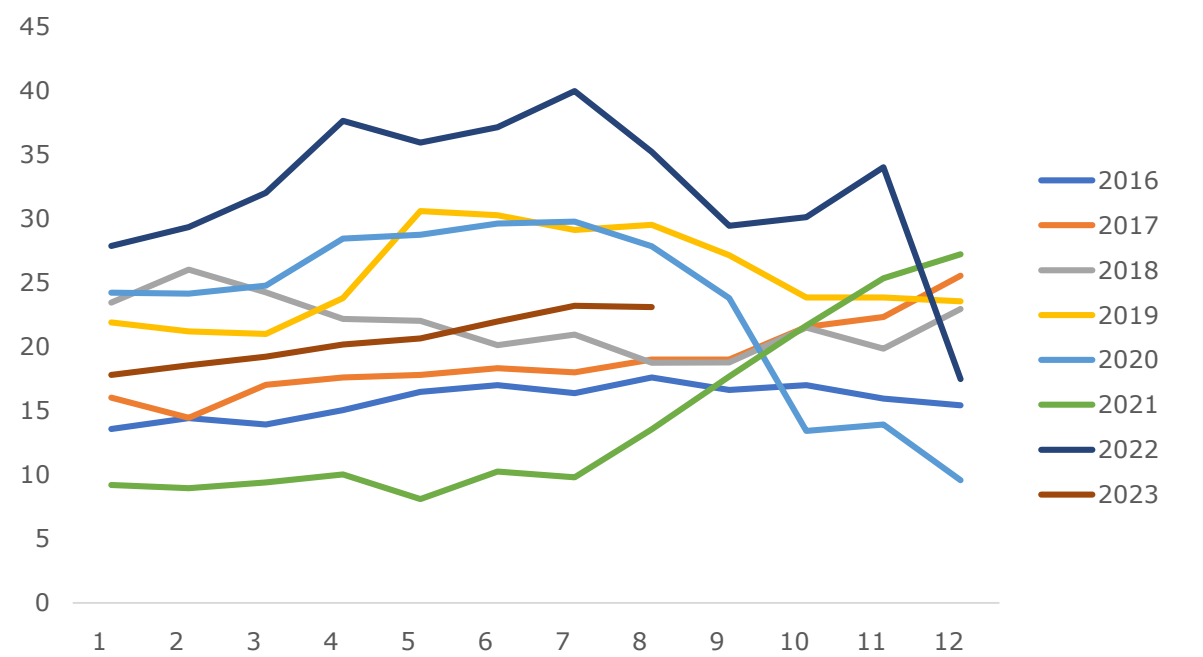

：  
：

Wind

Wind

Wind

- 
- 
-

021-68905325	0571-89809624	028-83279757	021-50568018
12 15 03 69 1	111 2 1301	12 6 802 4	899 1201-1202
0757-88772666	0755-83533302	0757-88772888	0769-22900598
28 2 2301 2302	A 704A 705		1501B 2
020-31953184	0763-3808515	0758-2270761	020-61887585
			8 803B 171
010-63360528	027-59219121	0531-66671202	0371-86533821
	A 14 1401-9 193		80 1 2 23 2301
0532-88697833	020-22836158	020-22836155	020-22836182
	6 1	6 1	6 1
020-22836185	021-50390265		
6 1	388 701		