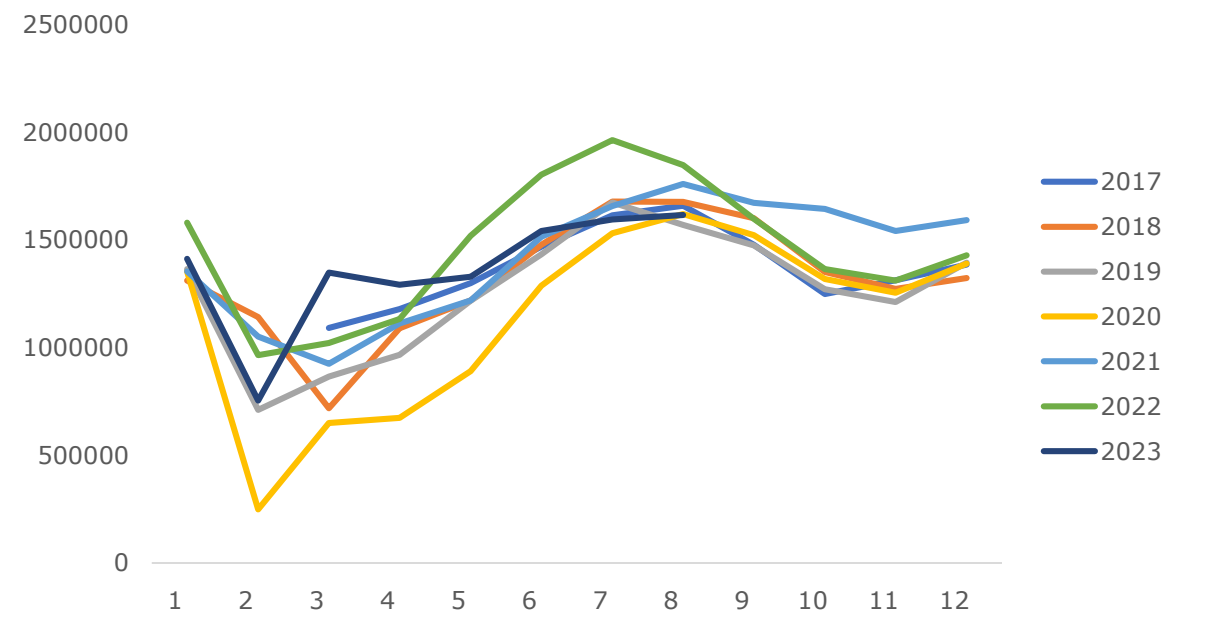

1.7

01

02

03

04

01

ICE 12

+

Wind

Wind

Wind

0 2023-06-15 2023-08-04 (CY Index):C32S :328

：

：

Wind

：  
：

：  
：

Wind

Wind

Wind

- 
- 
-

021-68905325	0571-89809624	028-83279757	021-50568018
12 15 03 69 1	111 2 1301	12 6 802 4	899 1201-1202
0757-88772666	0755-83533302	0757-88772888	0769-22900598
28 2 2301 2302	A 704A 705		1501B 2
020-31953184	0763-3808515	0758-2270761	020-61887585
			8 803B 171
010-63360528	027-59219121	0531-66671202	0371-86533821
	A 14 1401-9 193		80 1 2 23 2301
0532-88697833	020-22836158	020-22836155	020-22836182
	6 1	6 1	6 1
020-22836185	021-50390265		
6 1	388 701		