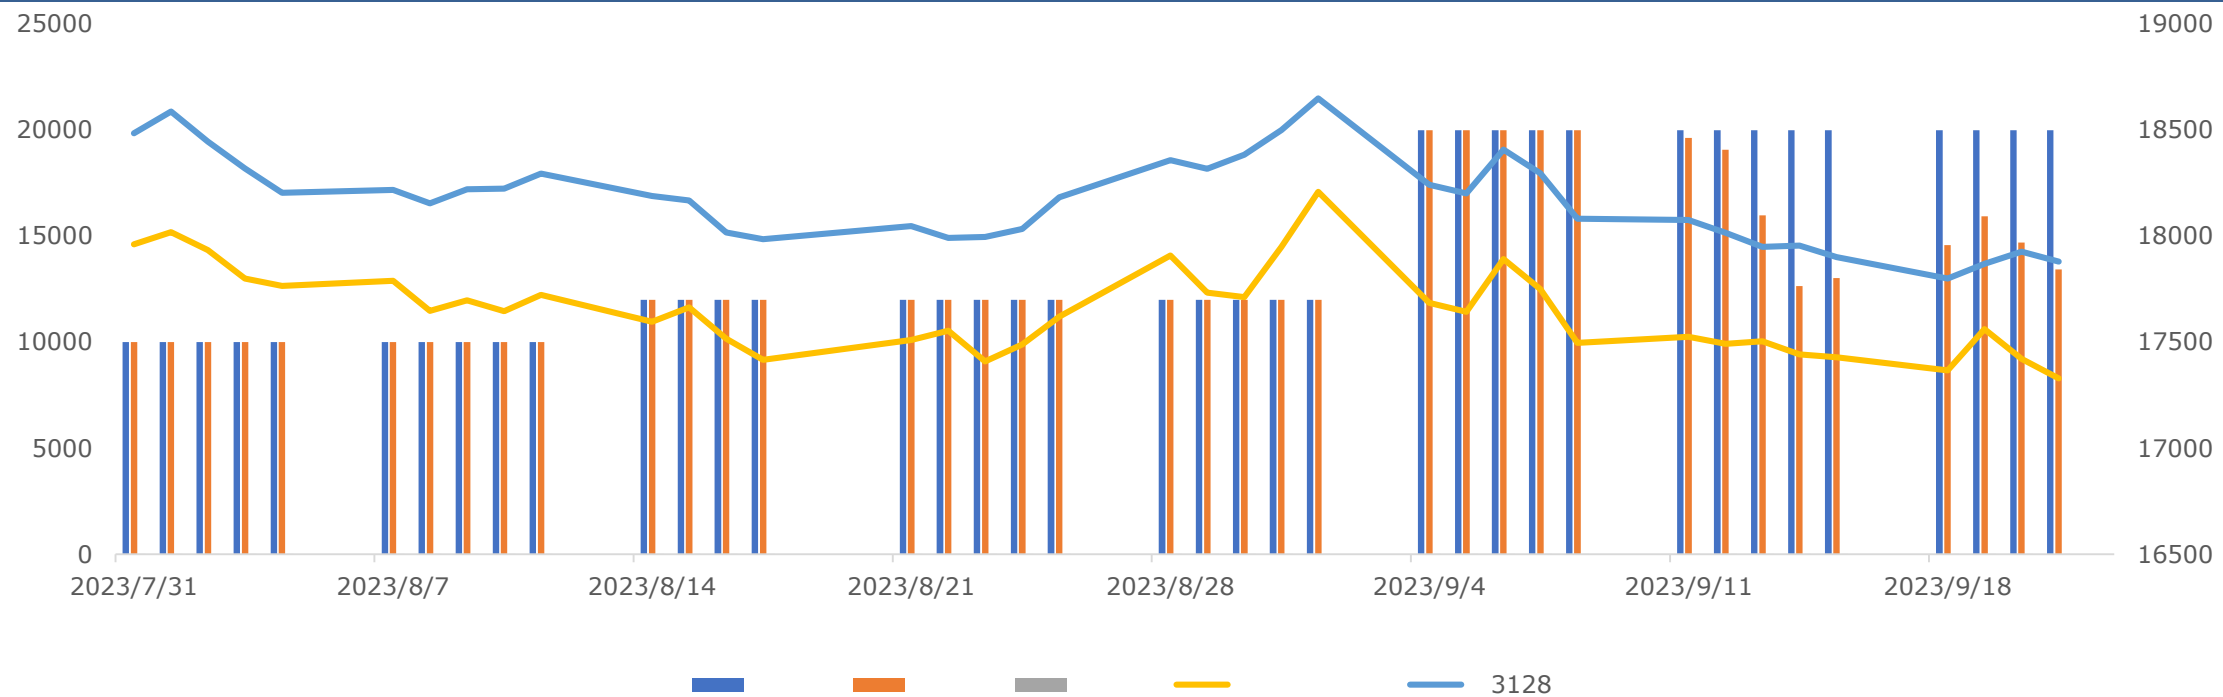

1.7

01

02

03

04

01

ICE 12

+

Wind

Wind

Wind

0 2023-06-15 2023-08-04 (CY Index):C32S :328

：

：

Wind

：  
：