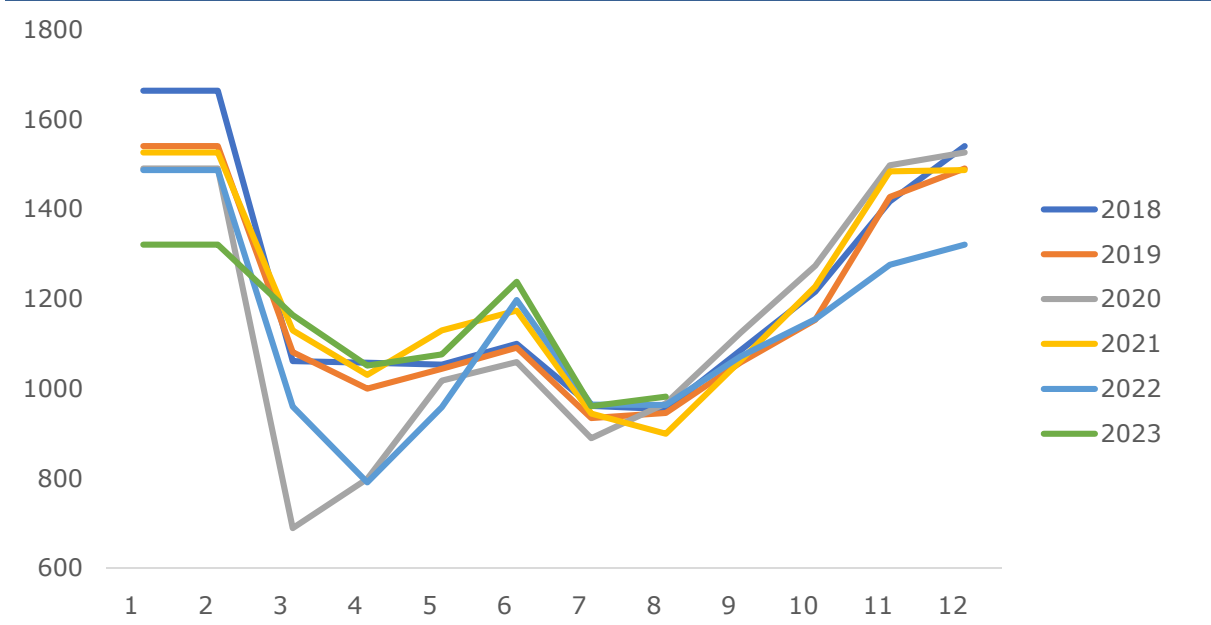

1.7

01

02

03

04

01

ICE 12

+

Wind

Wind

Wind

0 2023-06-15 2023-08-04 (CY Index):C32S :328

：

：

Wind

：  
：

：  
：

Wind

Wind

Wind

- 
- 
-

021-68905325	0571-89809624	028-83279757	021-50568018
12 15 03 69 1	111 2 1301	12 6 802 4	899 1201-1202
0757-88772666	0755-83533302	0757-88772888	0769-22900598
28 2 2301 2302	A 704A 705		1501B 2
020-31953184	0763-3808515	0758-2270761	020-61887585
			8 803B 171
010-63360528	027-59219121	0531-66671202	0371-86533821
	A 14 1401-9 193		80 1 2 23 2301
0532-88697833	020-22836158	020-22836155	020-22836182
	6 1	6 1	6 1
020-22836185	021-50390265		
6 1	388 701		