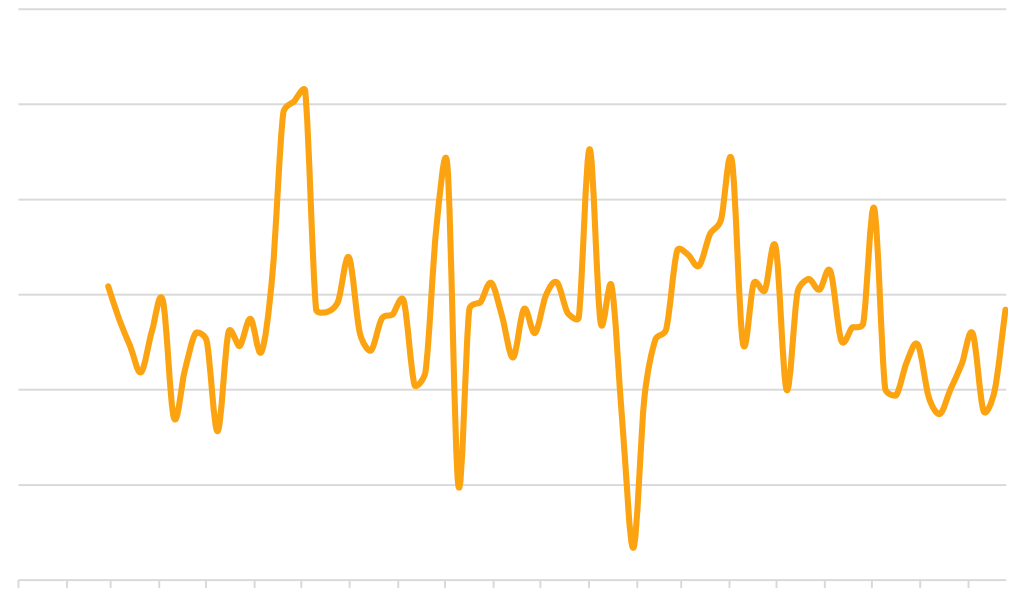

I

9 PMI

➤						
		➤ ➤ ➤	➤	➤ ➤		➤

I

W1

W2

W3

W4

PTA:

9

-

-

021-68905325 12 15 03 69 1	0571-89809624 2 1301 111	028-83279757 12 6 802 4	021-50568018 899 1201-1202
0757-88772666 28 2 2301 2302	0755-83533302 A 704A 705	0757-88772888 57 2 3006	0769-22900598 1501B 2
020-31953184 2 1306 105	0763-3808515 2 04 05 06 25	0758-2270761 1704 1705 2	020-61887585 8 803B 171
010-63360528 -5 32 101 12 1211 24 1	027-59219121 A 14 1401-9 193	0531-66671202 B 906 8	0371-86533821 80 1 2 23 2301
0532-88697833 100 905	020-22836158 6 1	020-22836155 6 1	020-22836182 6 1
020-22836185 6 1	021-50390265 388 701		