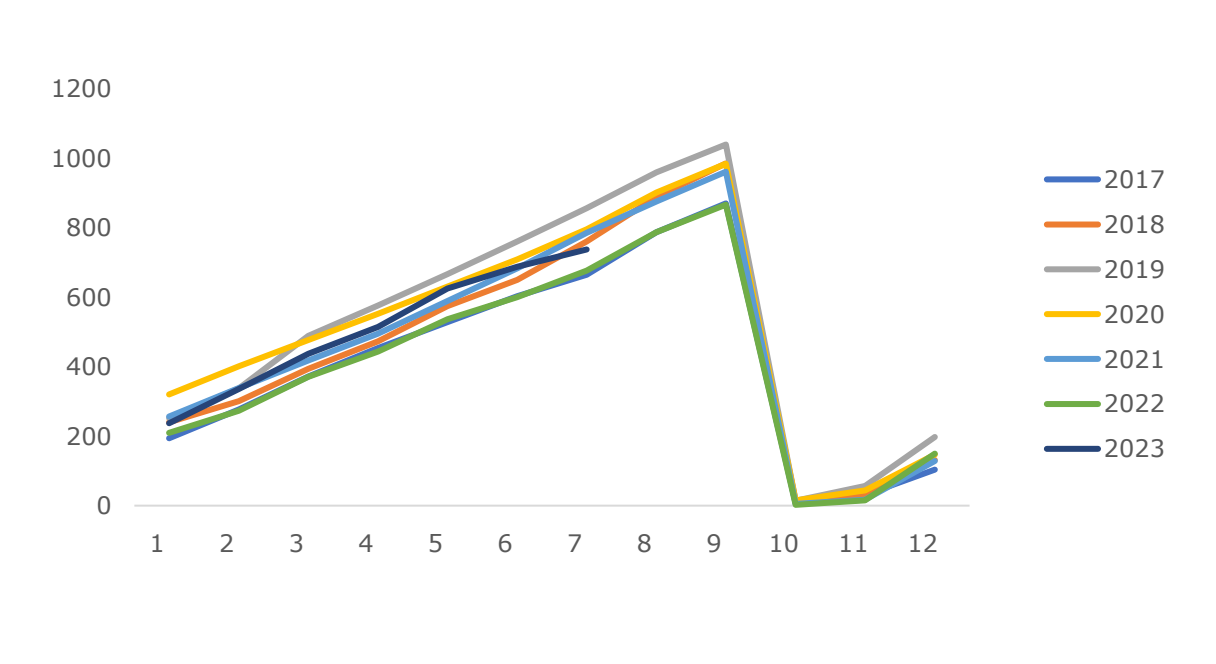

+

Wind

Wind Mysteel

021-68905325 12 15 03 69 1	0571-89809624 111 2 1301	028-83279757 4 12 6 802	021-50568018 899 1201-1202
0757-88772666 28 2 2301 2302	0755-83533302 A 704A 705	0757-88772888 57 2 3006	0769-22900598 2 1501B
020-31953184 2 1306 105	0763-3808515 25 2 04 05 06	0758-2270761 2 1704 1705	020-61887585 171 8 803B
010-63360528 -5 32 101 12 1211 24 1	027-59219121 193 A 14 1401-9	0531-66671202 8 B 906	0371-86533821 80 1 2 23 2301
0532-88697833 100 905	020-22836158 1 6	020-22836155 1 6	020-22836182 1 6
020-22836185 6 1	021-50390265 388	701	