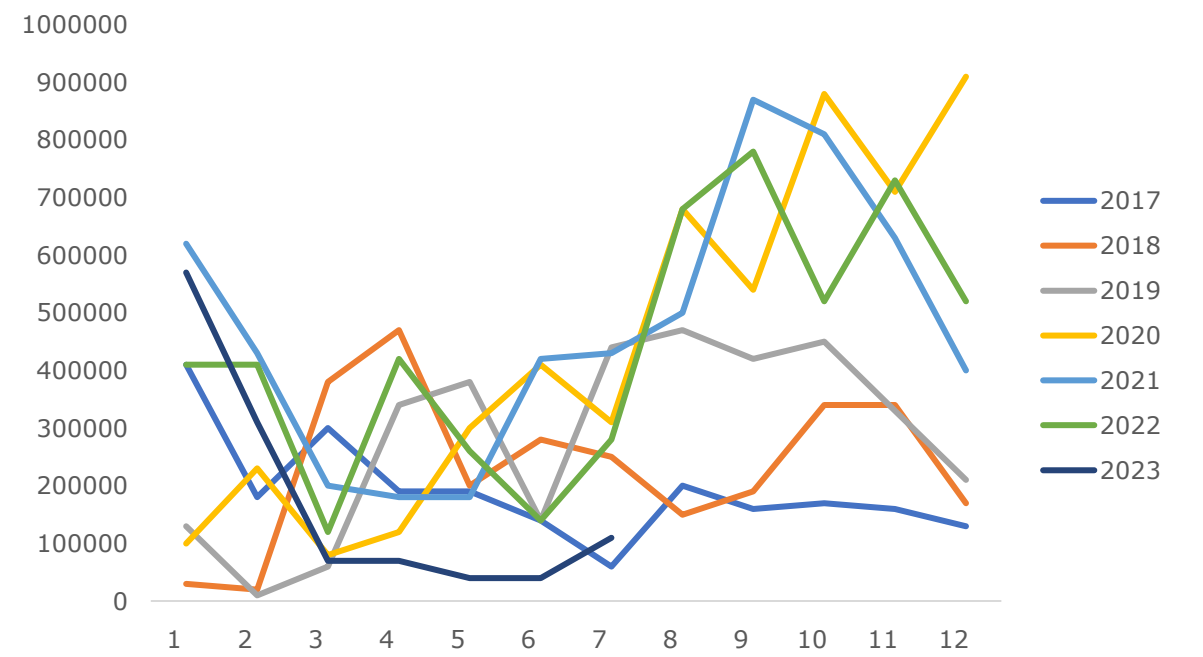

+

Wind

Wind Mysteel

021-68905325 12 15 03 69 1	0571-89809624 111 2 1301	028-83279757 4 12 6 802	021-50568018 899 1201-1202
0757-88772666 28 2 2301 2302	0755-83533302 A 704A 705	0757-88772888 57 2 3006	0769-22900598 2 1501B
020-31953184 2 1306 105	0763-3808515 25 2 04 05 06	0758-2270761 2 1704 1705	020-61887585 171 8 803B
010-63360528 -5 32 101 12 1211 24 1	027-59219121 193 A 14 1401-9	0531-66671202 8 B 906	0371-86533821 80 1 2 23 2301
0532-88697833 100 905	020-22836158 1 6	020-22836155 1 6	020-22836182 1 6
020-22836185 6 1	021-50390265 388	701	