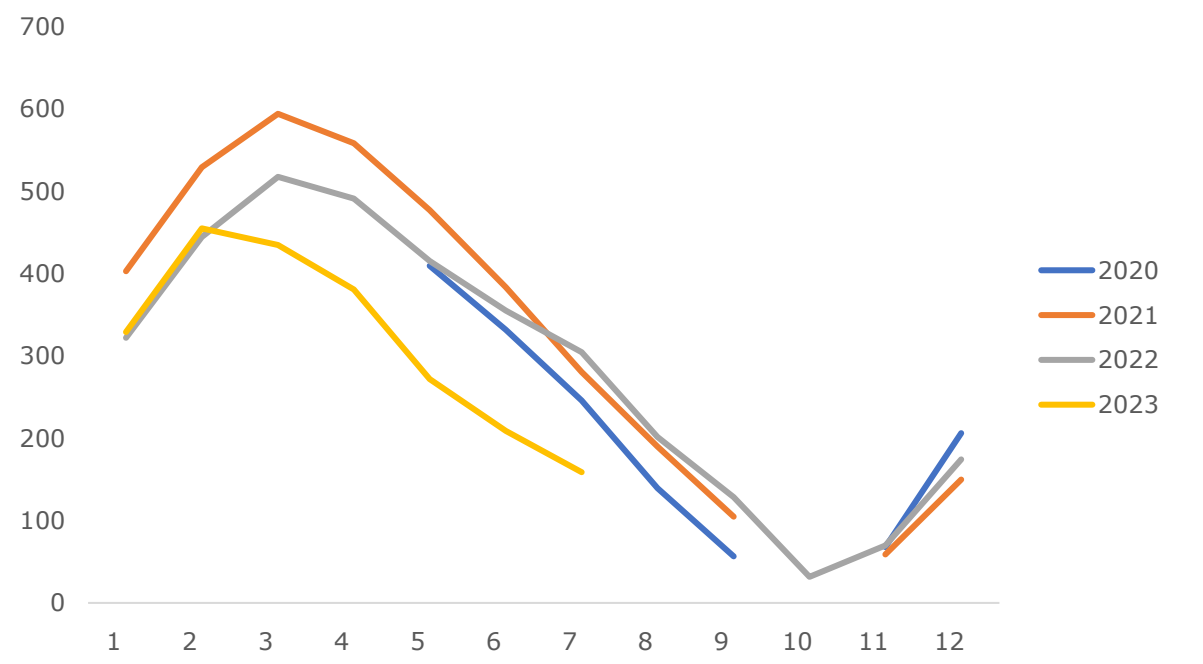

+

Wind

Wind Mysteel

021-68905325 12 15 03 69 1	0571-89809624 111 2 1301	028-83279757 4 12 6 802	021-50568018 899 1201-1202
0757-88772666 28 2 2301 2302	0755-83533302 A 704A 705	0757-88772888 57 2 3006	0769-22900598 2 1501B
020-31953184 2 1306 105	0763-3808515 25 2 04 05 06	0758-2270761 2 1704 1705	020-61887585 171 8 803B
010-63360528 -5 32 101 12 1211 24 1	027-59219121 193 A 14 1401-9	0531-66671202 8 B 906	0371-86533821 80 1 2 23 2301
0532-88697833 100 905	020-22836158 1 6	020-22836155 1 6	020-22836182 1 6
020-22836185 6 1	021-50390265 388	701	