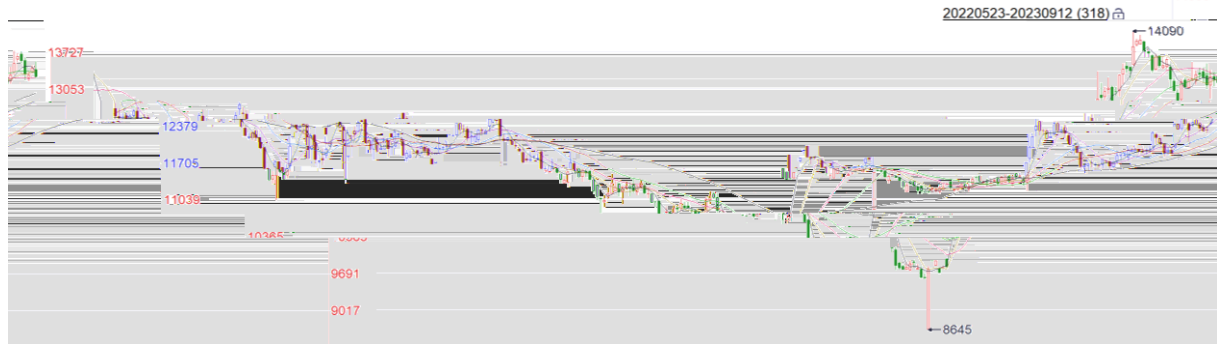

50

01 0 01 0

02.

8	6	8	8	7	7	01	01
8	7	M2401	M2401	3770 /	RM2401	3164	
/		615,630	RM2401	505,520	606 /	795,810	
	1.6	1					
USDA							

0

02.

HD2.

1 H2.

日线 红枣2401 MA5: 13383 MA10: 13373 MA20: 13268 MA30: 13346 MA60: 12976

01

2 01

日线 工业硅2311 MA5: 16852 MA10: 17051 MA20: 17228 MA30: 17327

□	□	□	□
			□
□	□	□	□
□	□	□	□
□	□	□	□
□	□		
□	□		
□	□		