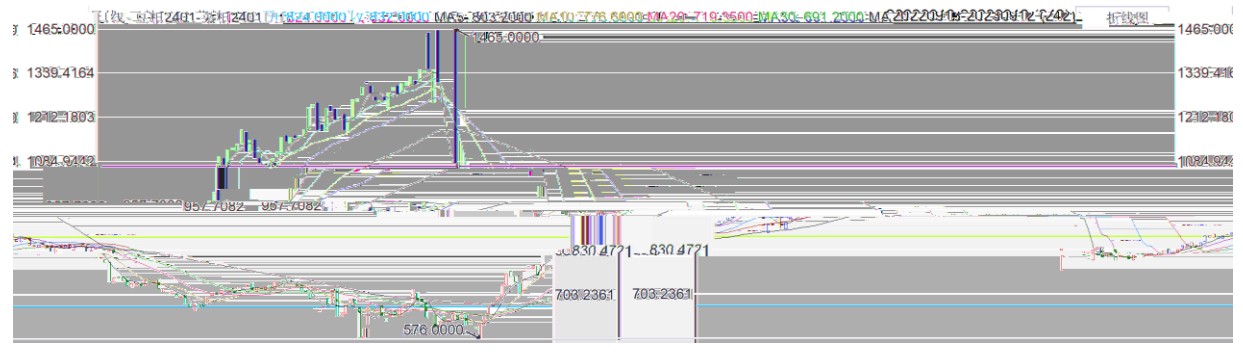

50

01 0 01 0

02.

8	6	8	8	7	7	01	01
8	7	M2401	M2401	3770 /	RM2401	3164	
/		615,630	RM2401	505,520	606 /	795,810	
	1.6	1					
USDA							

0

02.

HD2.

1 H2.

日线 红枣2401 MA5: 13383 MA10: 13373 MA20: 13268 MA30: 13346 MA60: 12976

01

2 01

日线 工业硅2311 MA5: 16852 MA10: 17051 MA20: 17228 MA30: 17327

□	□	□	□
			□
□	□	□	□
□	□	□	□
□	□	□	□
□	□		
□	□		
□	□		