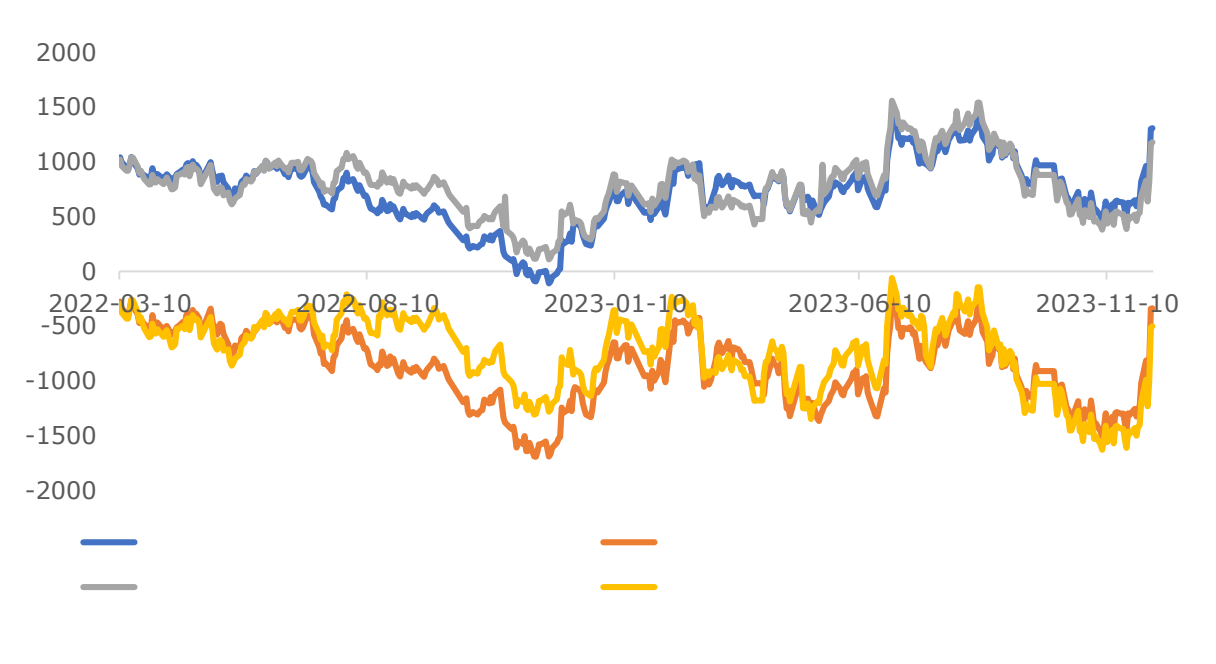

+

Wind

Wind, Mysteel

12	021- 68905325 15 03 69 1	0571-89809624 2 1301 111	0512-69883586 A 07 07 58	021-50568018 899 1201- 1202
28	0757-88772666 2 2302	0755-83533302 A 704A 705	0757-88772888 57 2 3006	0769-22900598 1501B 2
	0763-3808515 2 04 05 06 25 36	0758-2270761 04A	010-63360528 -5 32 101 24 1	027-59219121