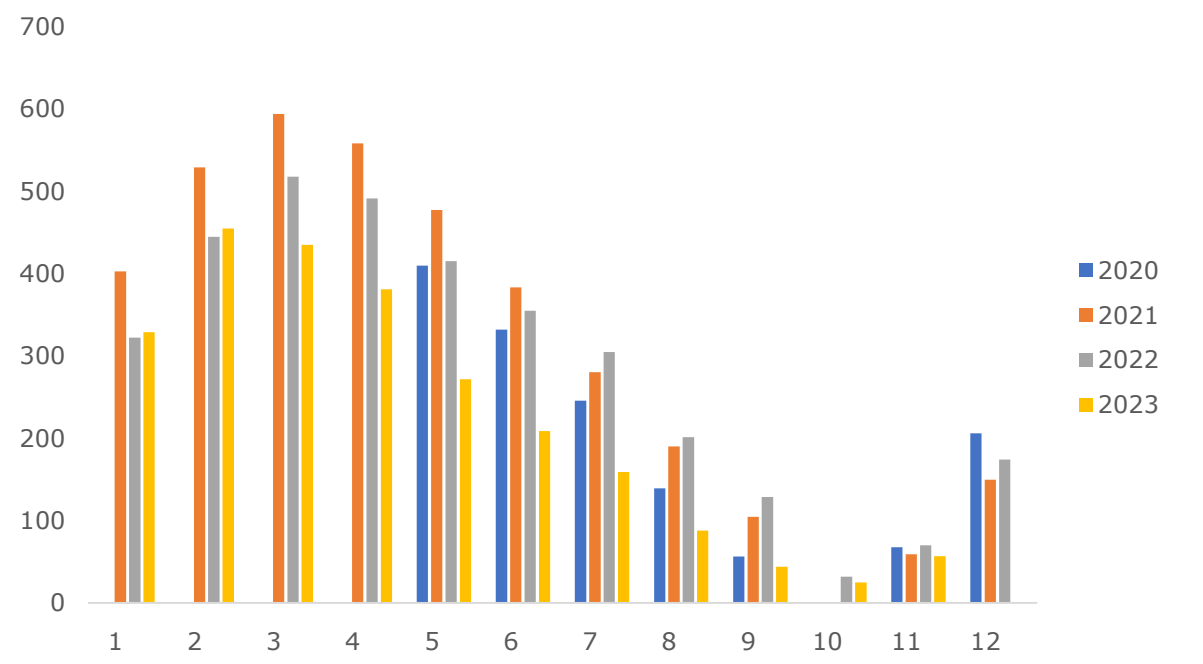

+

Wind

Wind, Mysteel

12	021- 68905325 15 03 69 1	0571-89809624 2 1301 111	0512-69883586 A 07 07 58	021-50568018 899 1201- 1202
28	0757-88772666 2 2302	0755-83533302 A 704A 705	0757-88772888 57 2 3006	0769-22900598 1501B 2
	0763-3808515 2 04 05 06 25 36	0758-2270761 04A	010-63360528 -5 32 101 24 1	027-59219121