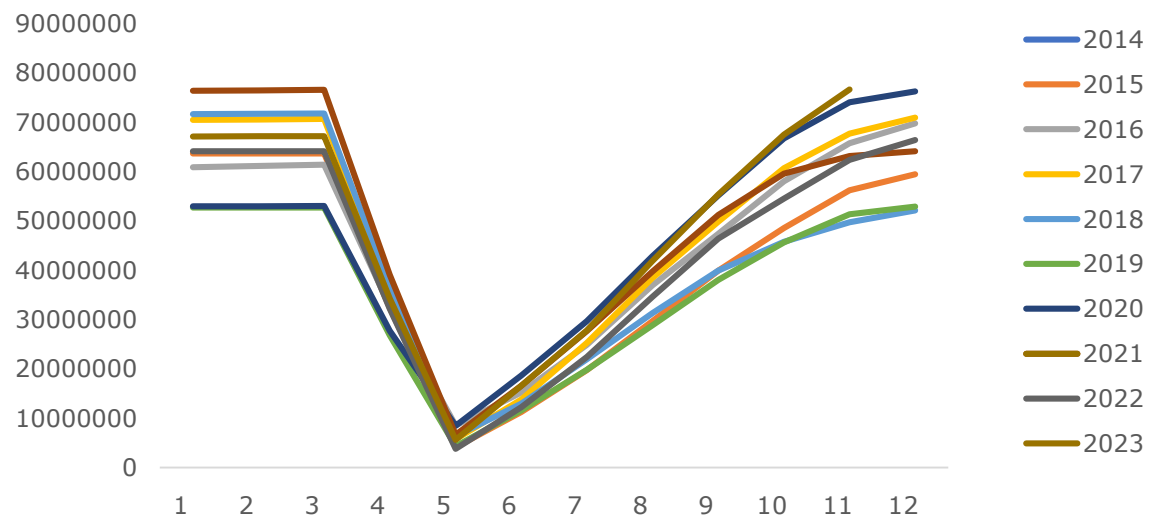

+

Wind

Wind, Mysteel

12	021- 68905325 15 03 69 1	0571-89809624 2 1301 111	0512-69883586 A 07 07 58	021-50568018 899 1201- 1202
28	0757-88772666 2 2302	0755-83533302 A 704A 705	0757-88772888 57 2 3006	0769-22900598 1501B 2
	0763-3808515 2 04 05 06 25 36	0758-2270761 04A	010-63360528 -5 32 101 24 1	027-59219121