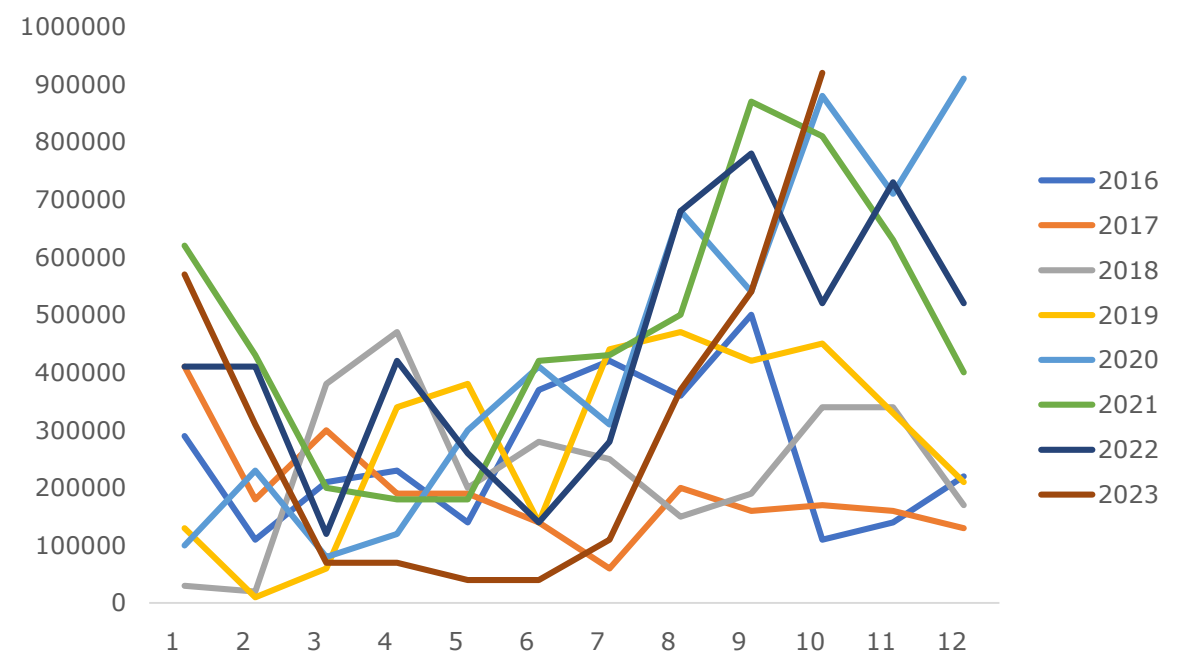

+

Wind

Wind, Mysteel

12	021- 68905325 15 03 69 1	0571-89809624 2 1301 111	0512-69883586 A 07 07 58	021-50568018 899 1201- 1202
28	0757-88772666 2 2302	0755-83533302 A 704A 705	0757-88772888 57 2 3006	0769-22900598 1501B 2
	0763-3808515 2 04 05 06 25 36	0758-2270761 04A	010-63360528 -5 32 101 24 1	027-59219121