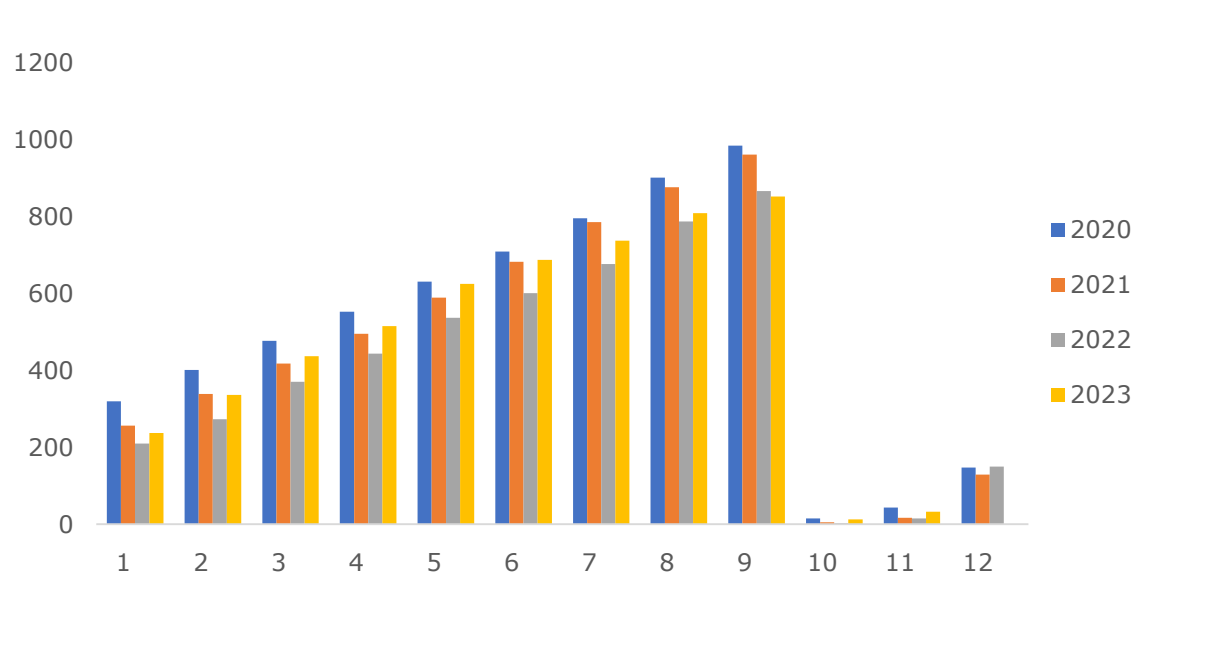

+

Wind

Wind, Mysteel

12	021- 68905325 15 03 69 1	0571-89809624 2 1301 111	0512-69883586 A 07 07 58	021-50568018 899 1201- 1202
28	0757-88772666 2 2302	0755-83533302 A 704A 705	0757-88772888 57 2 3006	0769-22900598 1501B 2
	0763-3808515 2 04 05 06 25 36	0758-2270761 04A	010-63360528 -5 32 101 24 1	027-59219121