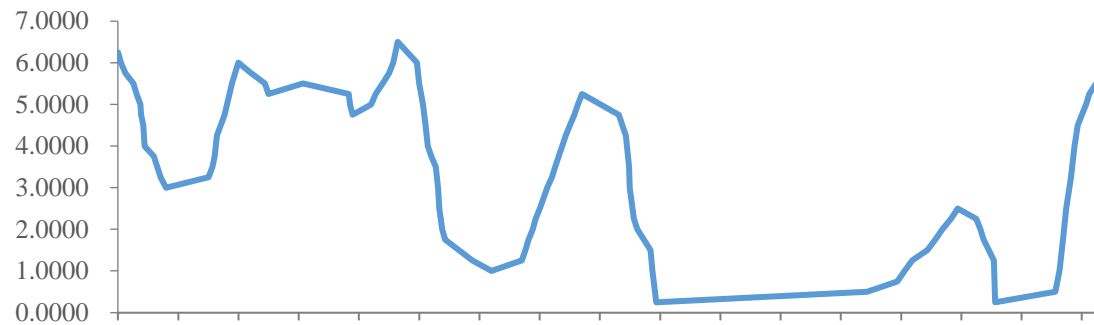

[Dark blue header bar]

[Dark blue header bar]