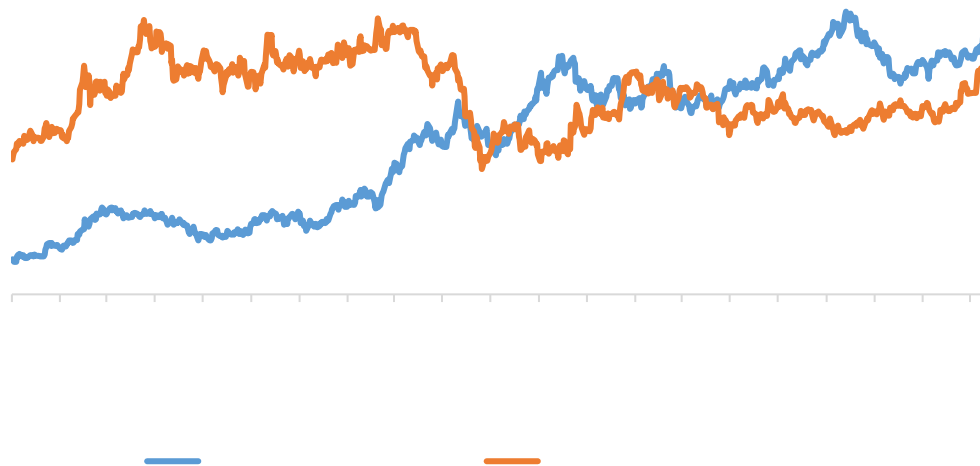

上

E

3 5

65

63 : L

33

6

[Dark blue header bar]

—

—

[Dark blue header bar]

[Dark blue header bar]

ISM

PMI

LME

10