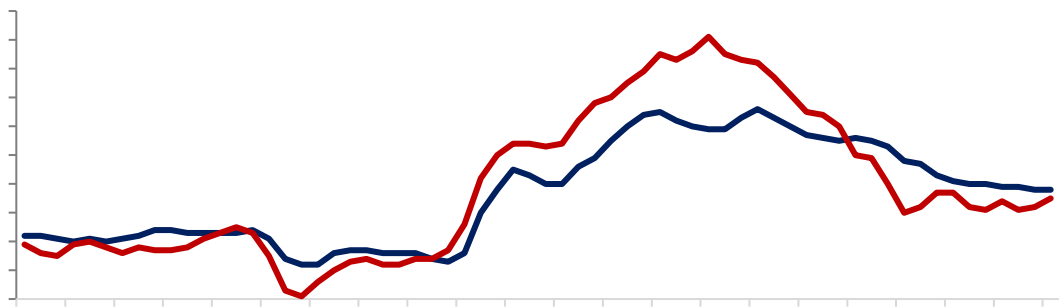

上

E

3 5

65

63 : L

33

6

[Dark blue header bar]