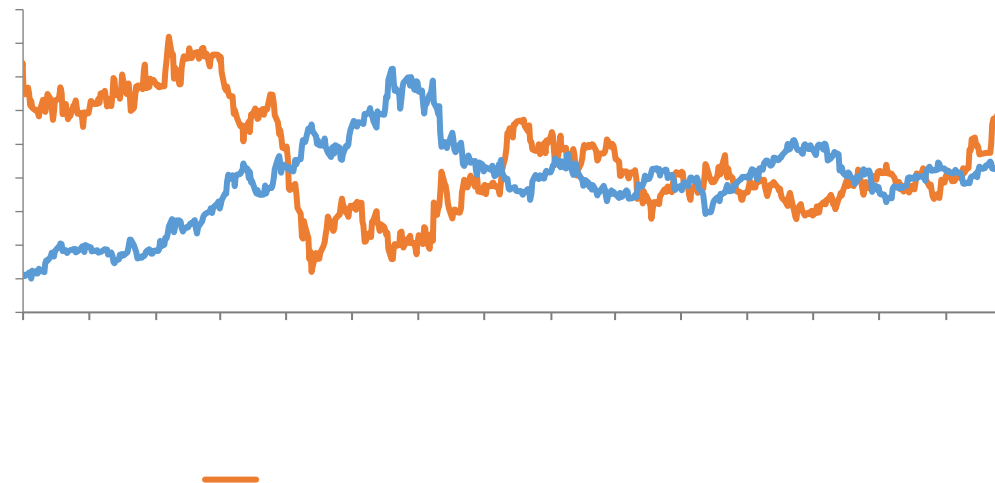

上

E

3 5

65

63 : L

33

6

[Dark blue header bar]

—

—

[Dark blue header bar]

[Dark blue header bar]

ISM

PMI

LME

10