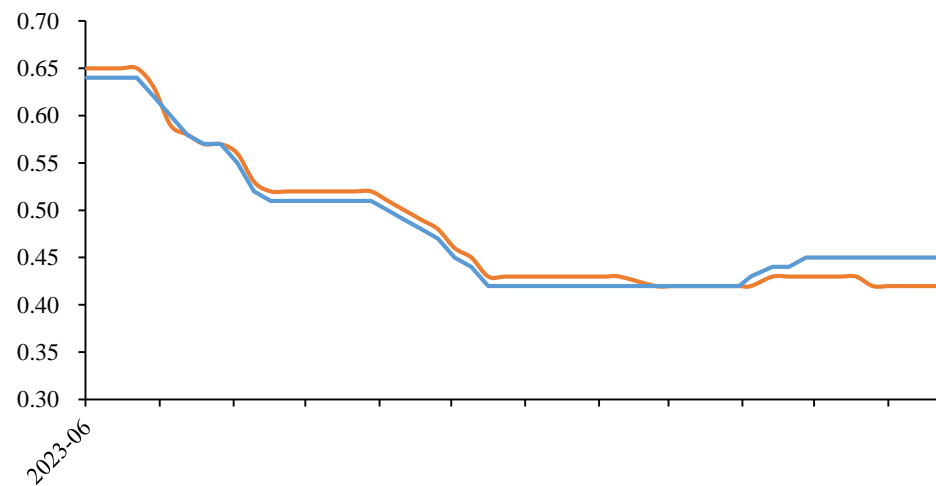

 01

 02

 03

99.5%

3600 / 94850 /

3.66%

✦		99.5%		3600 /	94850 /	1/4	3.66%	99.2%		3950
/	90450	/*p	4.18%	ož	Î u l?	€16	à	56.5%		

➤				(Li2O: 1.5%-2%)	4	/	144	/	2.7%			
	(Li2O: 5.5%-6%)	30	/	995	/				2.93%			
➤				(Li2O: 5.5%-6%)	250	/	8325	/	2.92%	(Li2O: 1.5%-2%)	37.5	/
	1497.5	/		2.44%			(Li2O: 6%-7%)	140	/	8750	/	1.57%

✓

✓

SMM

OFweek

Wind

021-68905325 388 69 1 12 15 03	0571-89809624 111 2 1301	0757-88772666 28 2 2302	0755-83533302 A 704A 705
0757-83607028 57 2 3006	0769-22900598 2 1501B	0763-3808515 25 2 04 05 06	0758-2270761 2 1704 1705
010-63360528 24 1 -5 32 101 12 1211	027-59219121 193 A 14 1401-9	0371-86533821 80 1 2 23 2301	0532-88910060 100 905
028-83279757 4 12 6 802	020-22836158 1 6	020-22836155 1 6	020-22836182 1 6
020-22836185 1 6	020-22836187 1 6	021-50390172 388 22 2201	