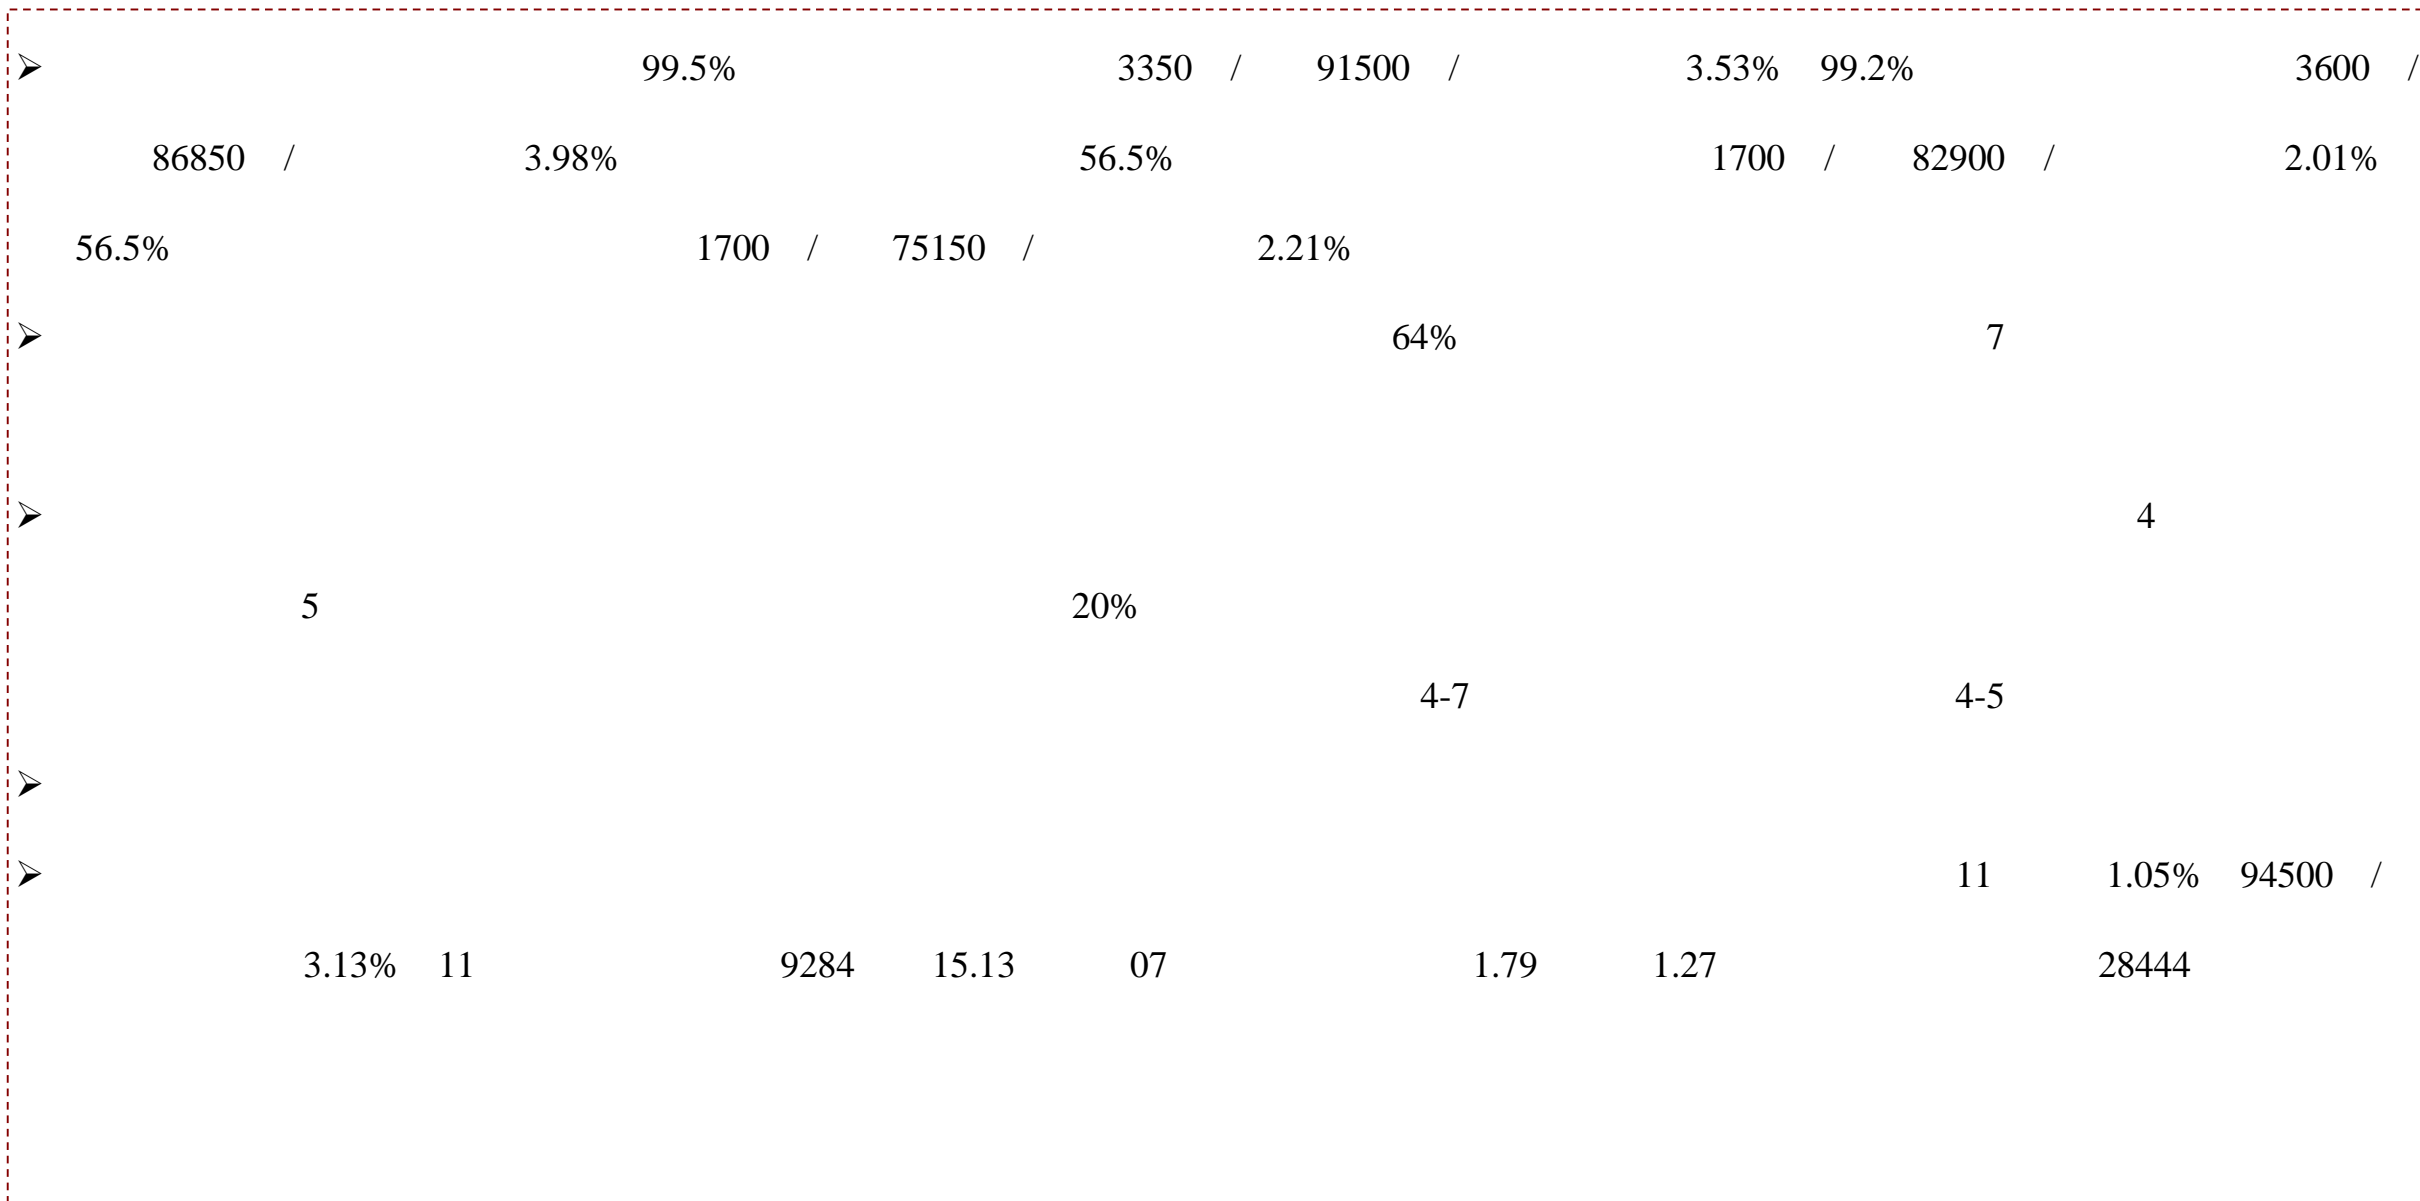

稳健 专业 协同 创新 以奋斗者为本

 01

 02

 03

稳健 专业 协同 创新 以奋斗者为本

99.5% 3350 / 91500 / 3.53% 99.2% 3600 /
 86850 / 3.98% 56.5% 1700 / 82900 / 2.01%
 56.5% 1700 / 75150 / 2.21%
 64% 7
 4
 5 20%
 4-7 4-5
 11 1.05% 94500 /
 3.13% 11 9284 15.13 07 1.79 1.27 28444

➤		99.5%		3350 /	91500 /	3.53%	99.2%		3600
	/	86850 /	3.98%		56.5%			1700 /	82900 /
		2.01%	56.5%	1700 /	75150 /	2.21%			
➤								11	1.05%
	94500 /		3.13%						

稳健 专业 协同 创新 以奋斗者为本

✓

✓

Wind

— () — (% ,)

Wind