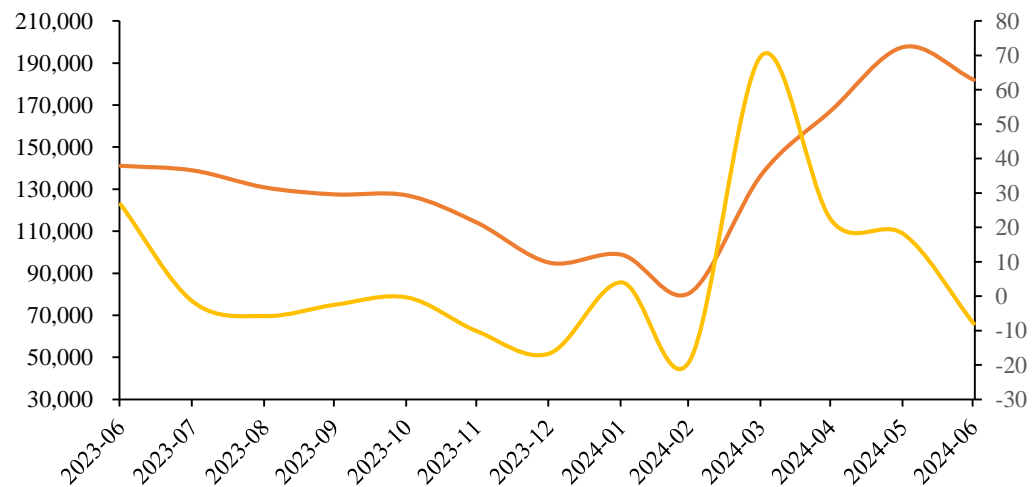

➤		99.5%		3350 /	91500 /	3.53%	99.2%		3600
	/	86850 /	3.98%		56.5%			1700 /	82900 /
		2.01%	56.5%	1700 /	75150 /	2.21%			
➤								11	1.05%
	94500 /		3.13%						

稳健 专业 协同 创新 以奋斗者为本

✓

✓

Wind

— () — (% ,)

Wind

Wind

稳健 专业 协同 创新 以奋斗者为本

SMM

OFweek

Wind

021-68905325 388 69 1 12 15 03	0571-89809624 111 2 1301	0757-88772666 28 2 2302	0755-83533302 A 704A 705
0757-83607028 57 2 3006	0769-22900598 2 1501B	0763-3808515 25 2 04 05 06	0758-2270761 2 1704 1705
010-63360528 24 1 -5 32 101 12 1211	027-59219121 193 A 14 1401-9	0371-86533821 80 1 2 23 2301	0532-88910060 100 905
028-83279757 4 12 6 802	020-22836158 1 6	020-22836155 1 6	020-22836182 1 6
020-22836185 1 6	020-22836187 1 6	021-50390172 388 22 2201	