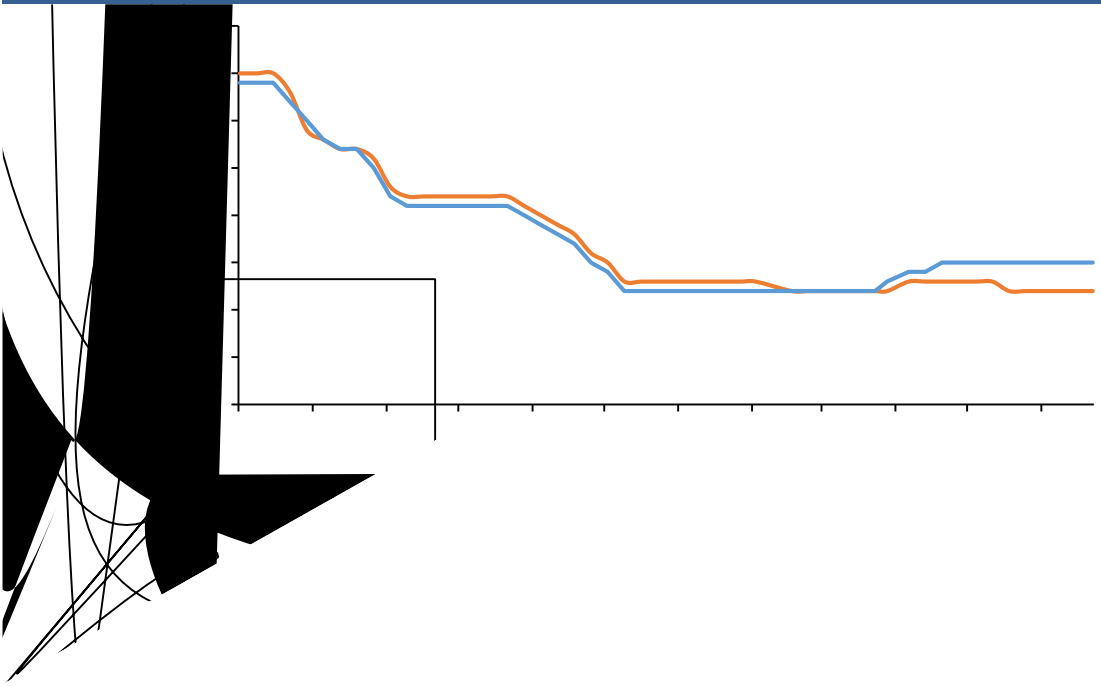

➤		99.5%		3350 /	91500 /	3.53%	99.2%		3600
	/	86850 /	3.98%		56.5%			1700 /	82900 /
		2.01%	56.5%	1700 /	75150 /	2.21%			
➤								11	1.05%
	94500 /		3.13%						

稳健 专业 协同 创新 以奋斗者为本

✓

✓

Wind

— () — (% ,)

Wind

Wind

稳健 专业 协同 创新 以奋斗者为本

SMM

OFweek

Wind

021-68905325 388 69 1 12 15 03	0571-89809624 111 2 1301	0757-88772666 28 2 2302	0755-83533302 A 704A 705
0757-83607028 57 2 3006	0769-22900598 2 1501B	0763-3808515 25 2 04 05 06	0758-2270761 2 1704 1705
010-63360528 24 1 -5 32 101 12 1211	027-59219121 193 A 14 1401-9	0371-86533821 80 1 2 23 2301	0532-88910060 100 905
028-83279757 4 12 6 802	020-22836158 1 6	020-22836155 1 6	020-22836182 1 6
020-22836185 1 6	020-22836187 1 6	021-50390172 388 22 2201	