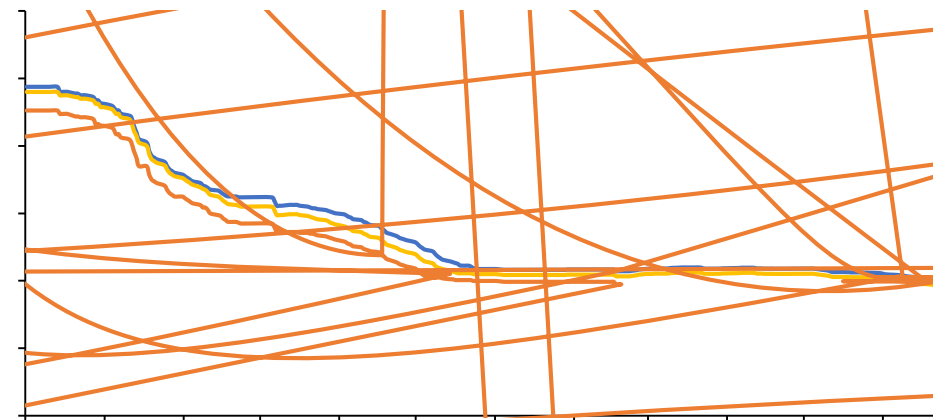

稳健 专业 协同 创新 以奋斗者为本

 01

 02

 03

稳健 专业 协同 创新 以奋斗者为本

99.5% 3350 / 91500 / 3.53% 99.2% 3600 /
 86850 / 3.98% 56.5% 1700 / 82900 / 2.01%
 56.5% 1700 / 75150 / 2.21%
 64% 7
 4
 5 20%
 4-7 4-5
 11 1.05% 94500 /
 3.13% 11 9284 15.13 07 1.79 1.27 28444

➤		99.5%		3350 /	91500 /	3.53%	99.2%		3600
	/	86850 /	3.98%		56.5%			1700 /	82900 /
		2.01%	56.5%	1700 /	75150 /	2.21%			
➤								11	1.05%
	94500 /		3.13%						

稳健 专业 协同 创新 以奋斗者为本

✓

✓

Wind

— () — (% ,)

Wind

Wind

稳健 专业 协同 创新 以奋斗者为本

SMM

OFweek

Wind

021-68905325 388 69 1 12 15 03	0571-89809624 111 2 1301	0757-88772666 28 2 2302	0755-83533302 A 704A 705
0757-83607028 57 2 3006	0769-22900598 2 1501B	0763-3808515 25 2 04 05 06	0758-2270761 2 1704 1705
010-63360528 24 1 -5 32 101 12 1211	027-59219121 193 A 14 1401-9	0371-86533821 80 1 2 23 2301	0532-88910060 100 905
028-83279757 4 12 6 802	020-22836158 1 6	020-22836155 1 6	020-22836182 1 6
020-22836185 1 6	020-22836187 1 6	021-50390172 388 22 2201	