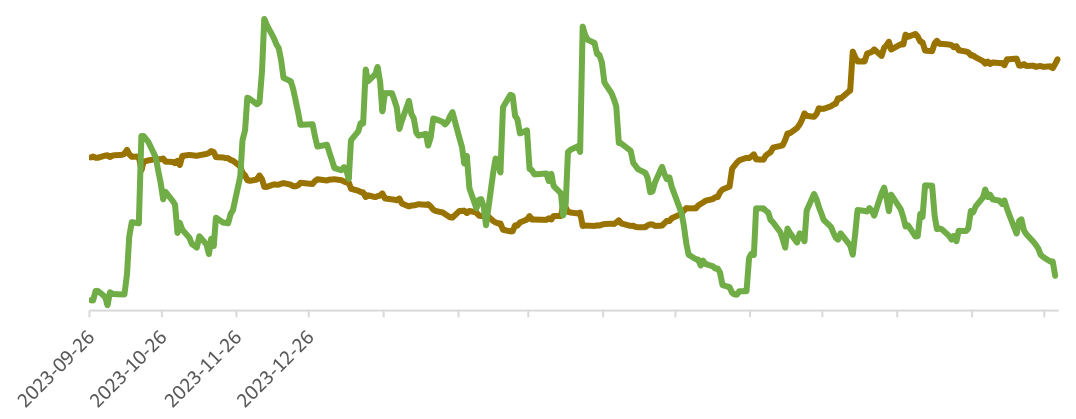

[Redacted Title]

Legend for the second chart: dark blue, green, red

[Redacted Title]

Legend for the third chart: blue, orange, grey, green, red

[Redacted Title]

Legend for the fourth chart: blue, dark blue, green, red

COMEX

SHFE

LME

COMEX

[Redacted]

SHFE

LME

LME

-

-

LME0-3

CFTC

LME

[Redacted Title]

/

021- 68905325 388 69 1 20 22 03A-3 04B	0571-89809624 111 2 1301	028-83279757 4 12 6 802	0757-88772666 28 2 3405
0755-83533302 704A 705 A 57 2 3006	0757-83607028 2 1501B	0769-22900598 193 A 14 1401-9	0763-3808515 25 2 04 05 06
0758-2270761 1704 1705 2	010-63360528 24 1 - 5 32 101 12 1211	027-59219121 193 A 14 1401-9	0371-86533821 80 1 2 23 2301
0532-88910060 100 905	020-22836158 1 6	020-22836155 1 6	020-22836182 1 6
020-22836185 6 1	020-22836187 1 6	021-50390172 388 22 2201	