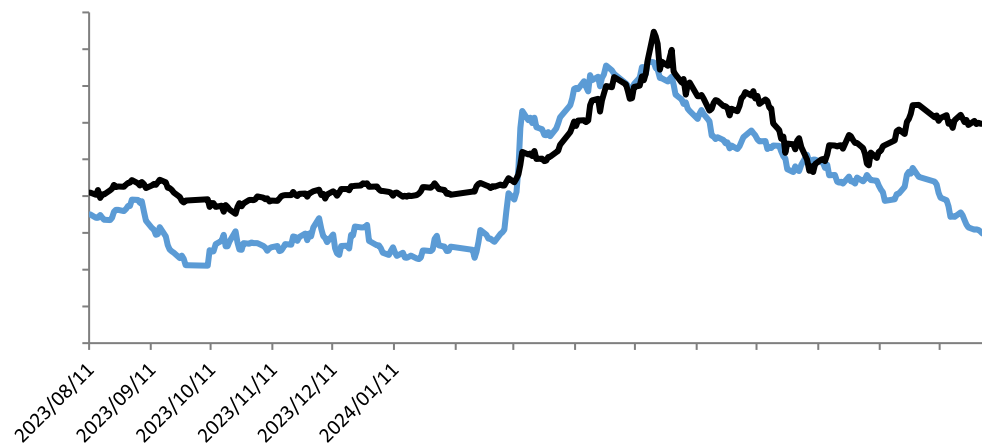

-

-

LME0-3

CFTC

LME

[Redacted Title]

/

021- 68905325 388 69 1 20 22 03A-3 04B	0571-89809624 111 2 1301	028-83279757 4 12 6 802	0757-88772666 28 2 3405
0755-83533302 704A 705 A 57 2 3006	0757-83607028 2 1501B	0769-22900598 193 A 14 1401-9	0763-3808515 25 2 04 05 06
0758-2270761 1704 1705 2	010-63360528 24 1 - 5 32 101 12 1211	027-59219121 193 A 14 1401-9	0371-86533821 80 1 2 23 2301
0532-88910060 100 905	020-22836158 1 6	020-22836155 1 6	020-22836182 1 6
020-22836185 6 1	020-22836187 1 6	021-50390172 388 22 2201	