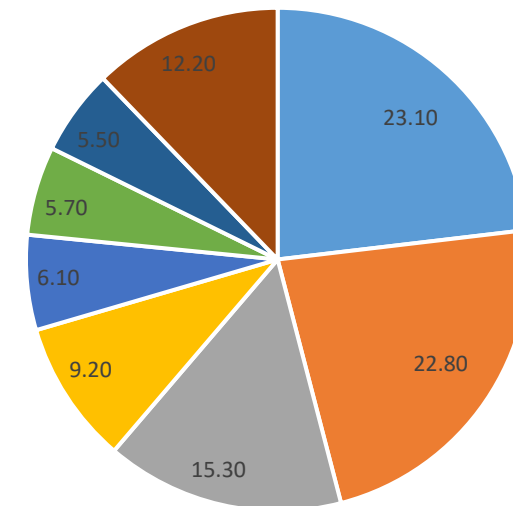

价

于 主 价 供 供 亚 使 使 两

30

2022

✓ 万
 ✓ 万
 ✓ 万
 业 体 万 万
 万 万 候万 使 保

2023

2023

2023

2023

SMM Mysteel

✓

万

✓

候

候

万